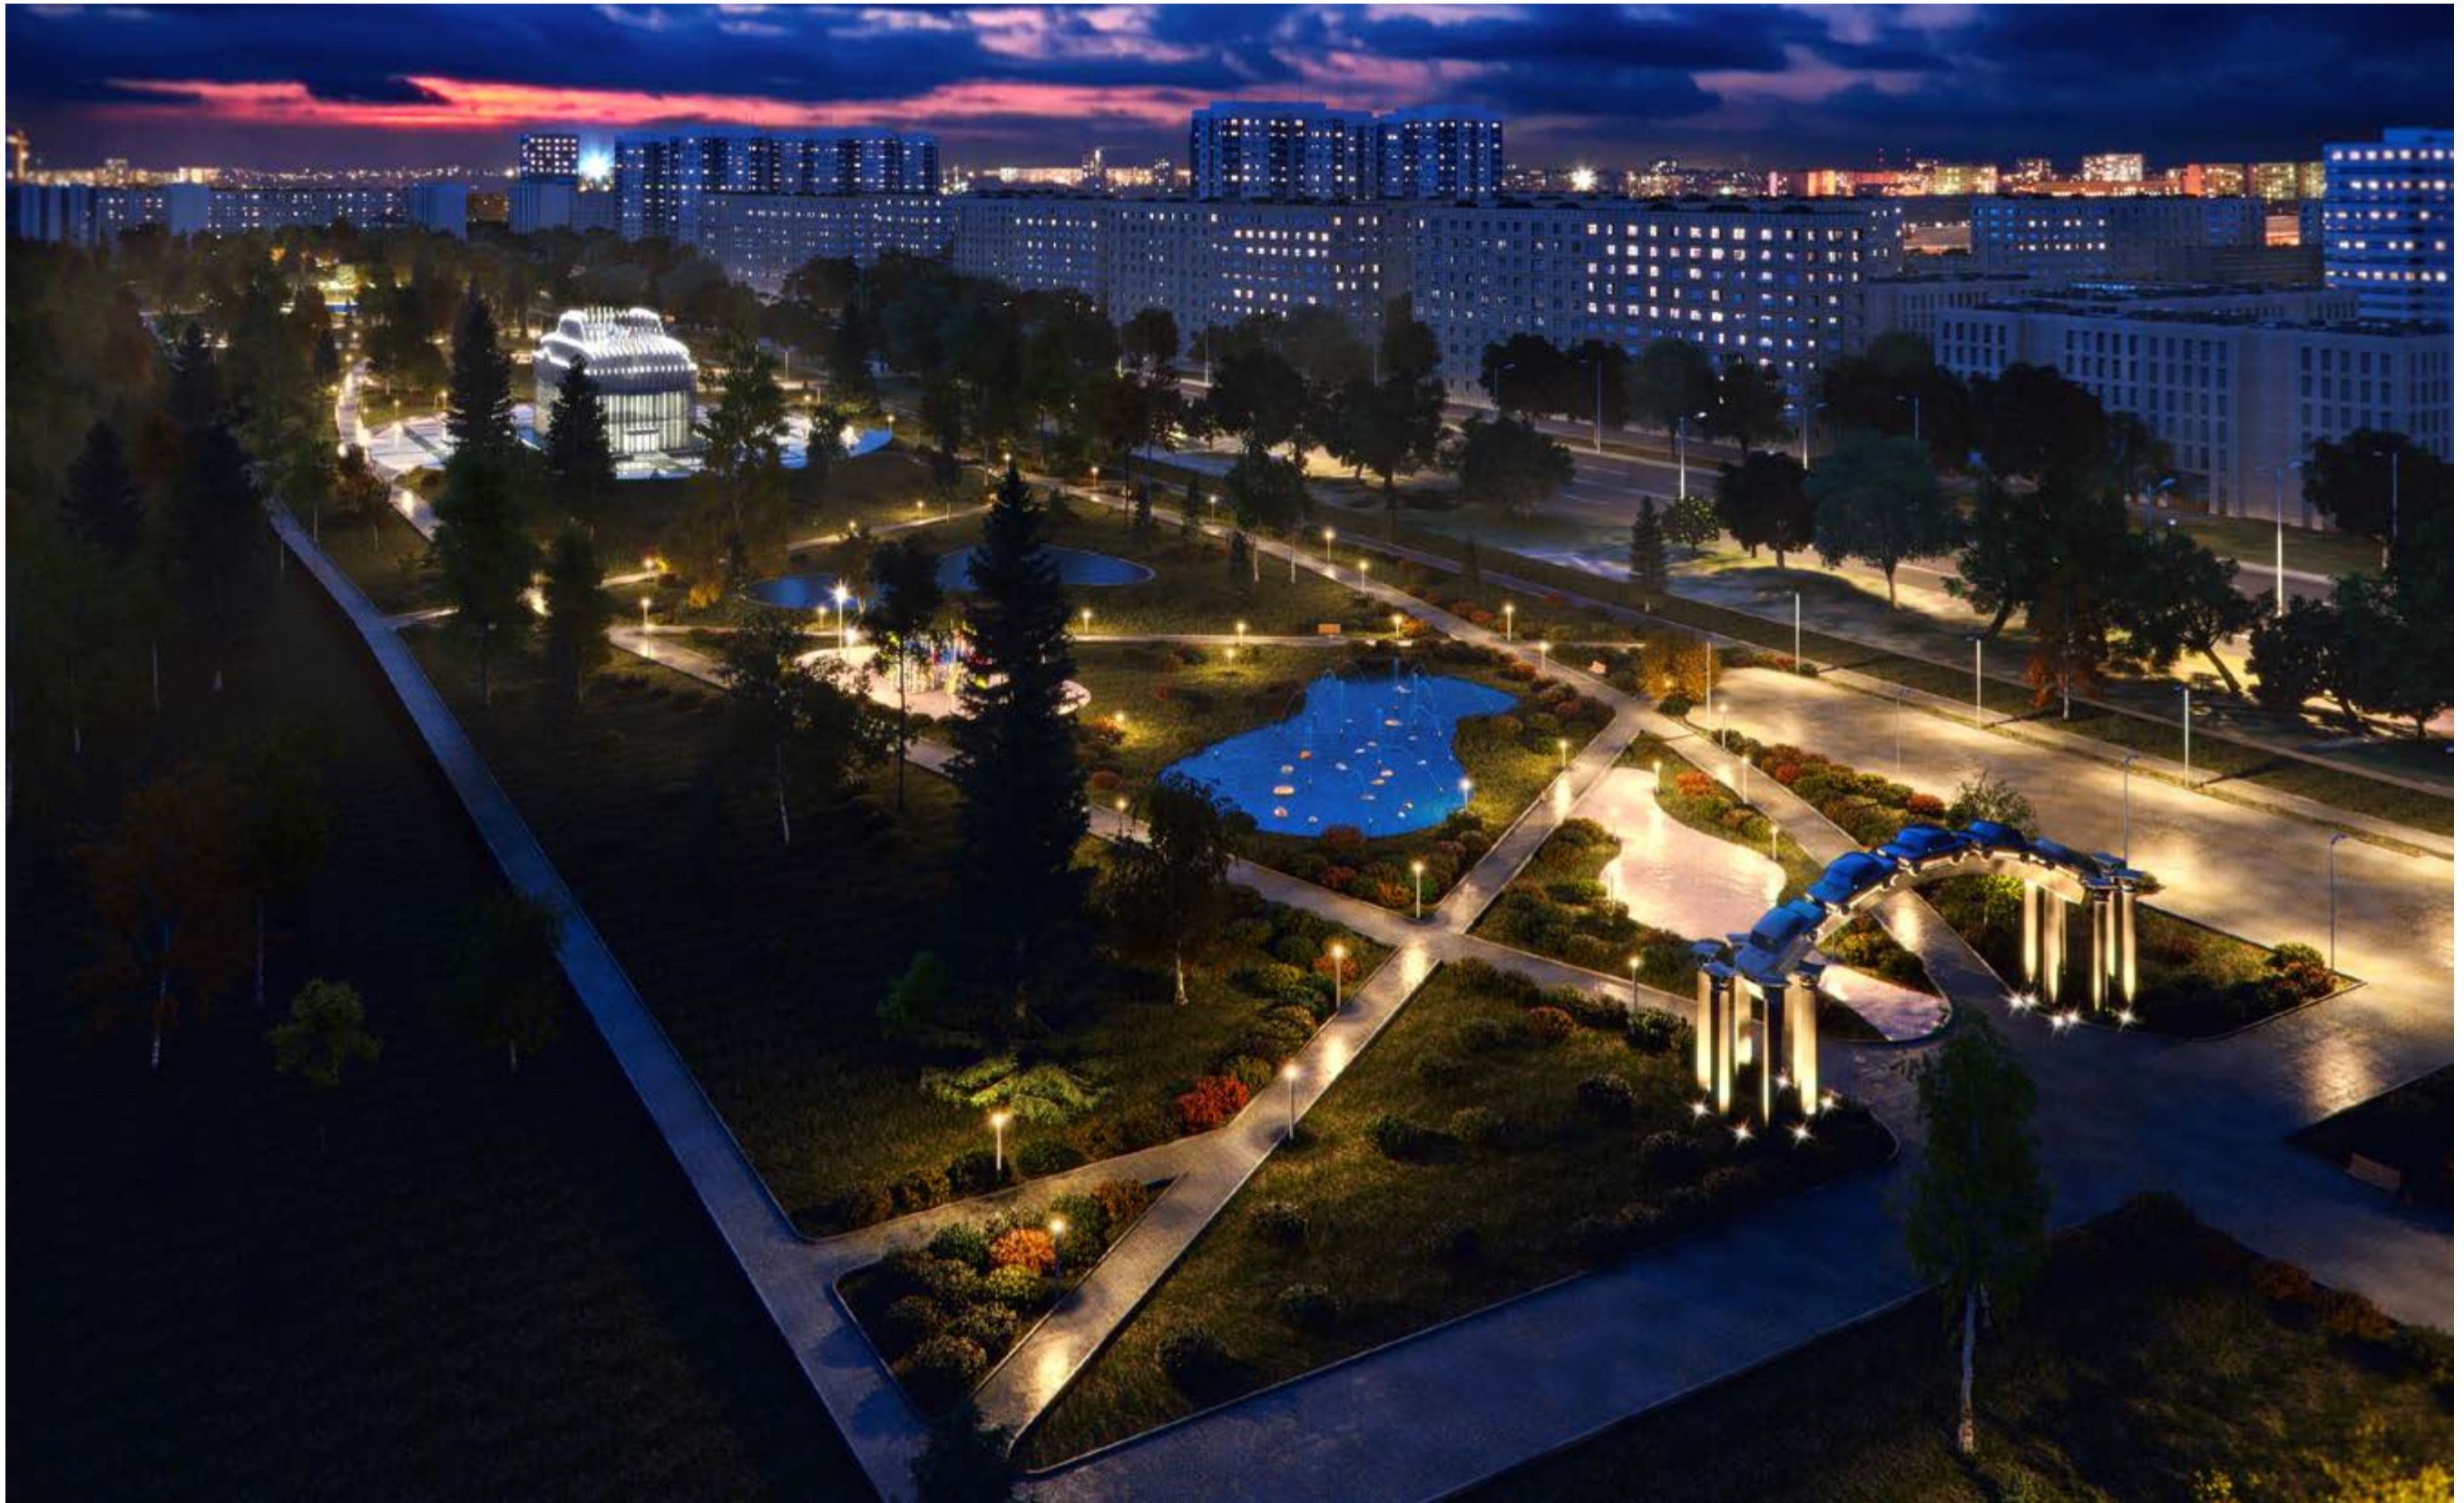

BERTONE DESIGN
ЕВРАЗИЯ

ВЫСТАВОЧНЫЙ ЗАЛ В ЧЕСТЬ 50-ЛЕТИЯ АВТОВАЗА И ВЫПУСКА ПЕРВОГО ЛЕГКОВОГО АВТОМОБИЛЯ

со сквером, игровыми площадками и фонтаном

КОНЦЕПЦИЯ

АКТИВНОСТЬ

ФРАГМЕНТ ПАРКА_ ВЕЧЕРНИЙ ВИД

ФРАГМЕНТ ПАРКА_ ДНЕВНОЙ ВИД

ФРАГМЕНТ ПАРКА_ ВЕЧЕРНИЙ ВИД

ФРАГМЕНТ ПАРКА_ ДНЕВНОЙ ВИД

КОНЦЕПЦИЯ

ВЫСТАВОЧНЫЙ ЗАЛ

ВЫСТАВОЧНЫЙ ЗАЛ_ ДНЕВНОЙ ВИД

ВЫСТАВОЧНЫЙ ЗАЛ _ ВЕЧЕРНИЙ ВИД

ВЫСТАВОЧНЫЙ ЗАЛ_ИНТЕРЬЕР

ПАРК _ ДНЕВНОЙ ВИД

СКУЛЬПТУРНАЯ ГРУППА АВТОРСТВА А.И. РУКАВИШНИКОВА _ ДНЕВНОЙ ВИД

СКУЛЬПТУРНАЯ ГРУППА АВТОРСТВА А.И. РУКАВИШНИКОВА _ ВЕЧЕРНИЙ ВИД

ФОНТАН_ ДНЕВНОЙ ВИД

ФОНТАН_ ВЕЧЕРНИЙ ВИД

ДЕТСКАЯ ПЛОЩАДКА

САД ЧЕТЫРЕХ СЕЗОНОВ

СКЕЙТ ПАРК