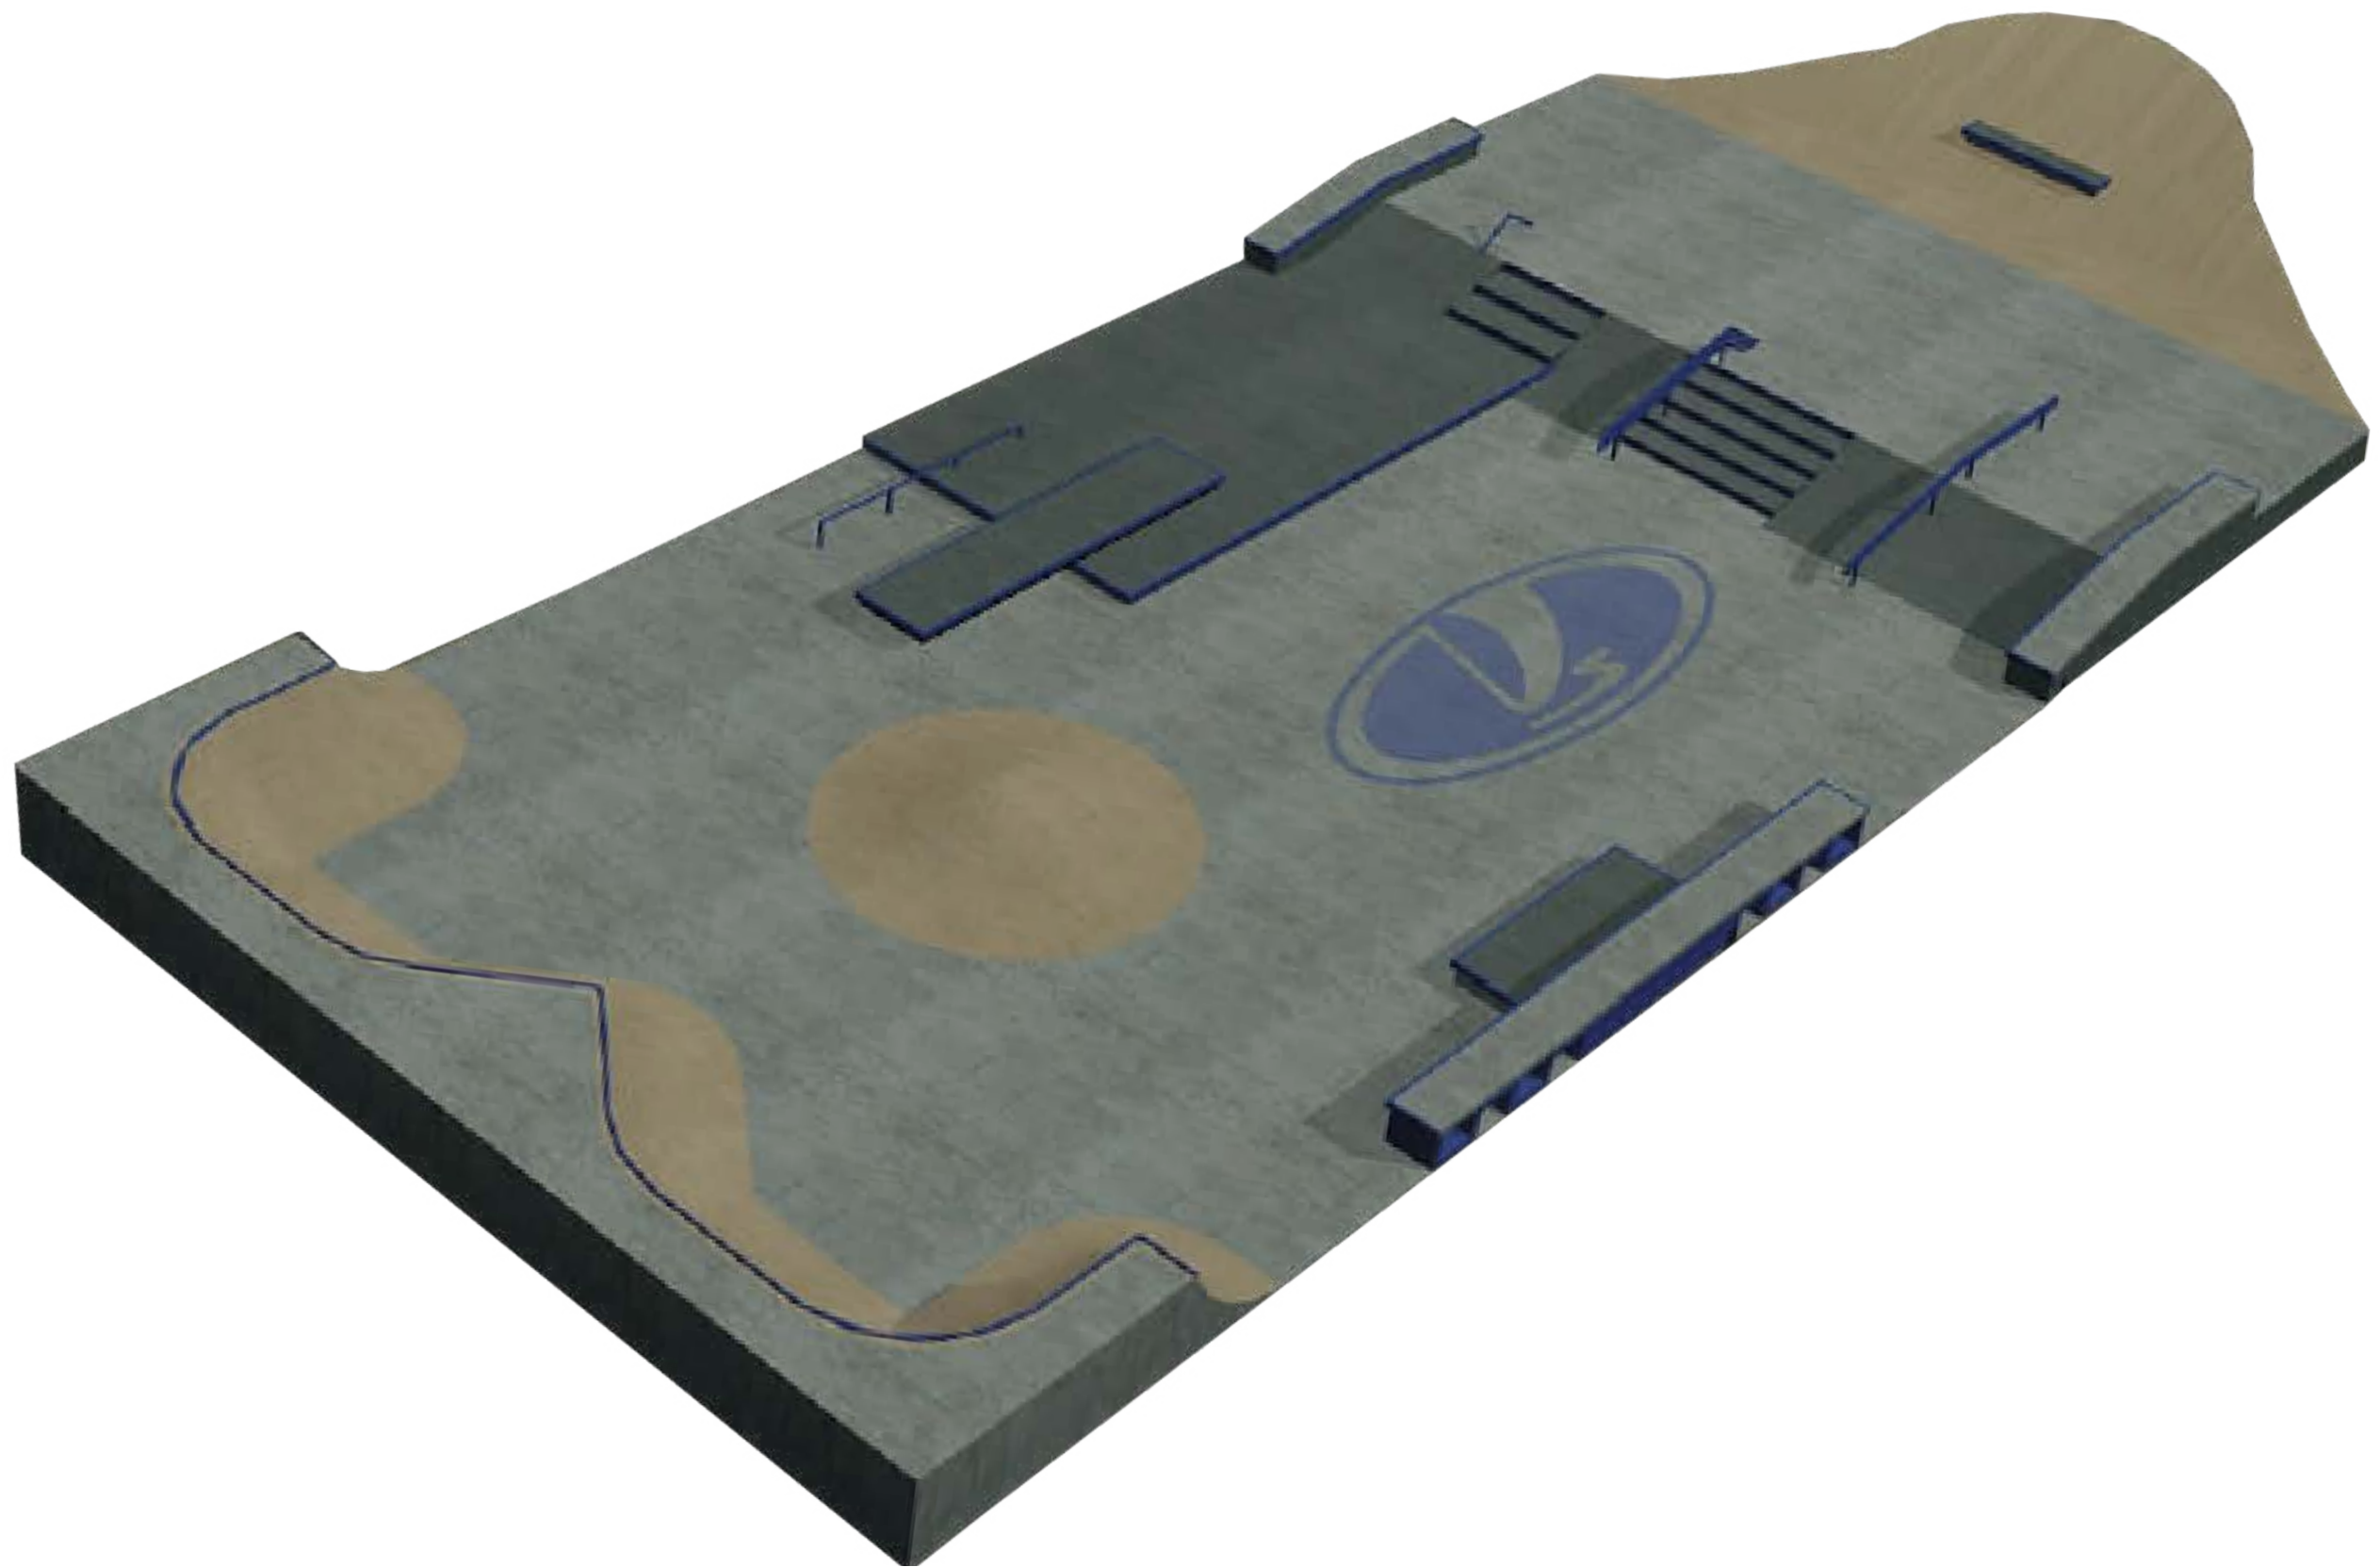

СКУЛЬПТУРНАЯ ГРУППА АВТОРСТВА А.И. РУКАВИШНИКОВА _ ДНЕВНОЙ ВИД

СКУЛЬПТУРНАЯ ГРУППА АВТОРСТВА А.И. РУКАВИШНИКОВА _ ВЕЧЕРНИЙ ВИД

ФОНТАН_ ДНЕВНОЙ ВИД

ФОНТАН_ ВЕЧЕРНИЙ ВИД

ДЕТСКАЯ ПЛОЩАДКА

САД ЧЕТЫРЕХ СЕЗОНОВ

СКЕЙТ ПАРК