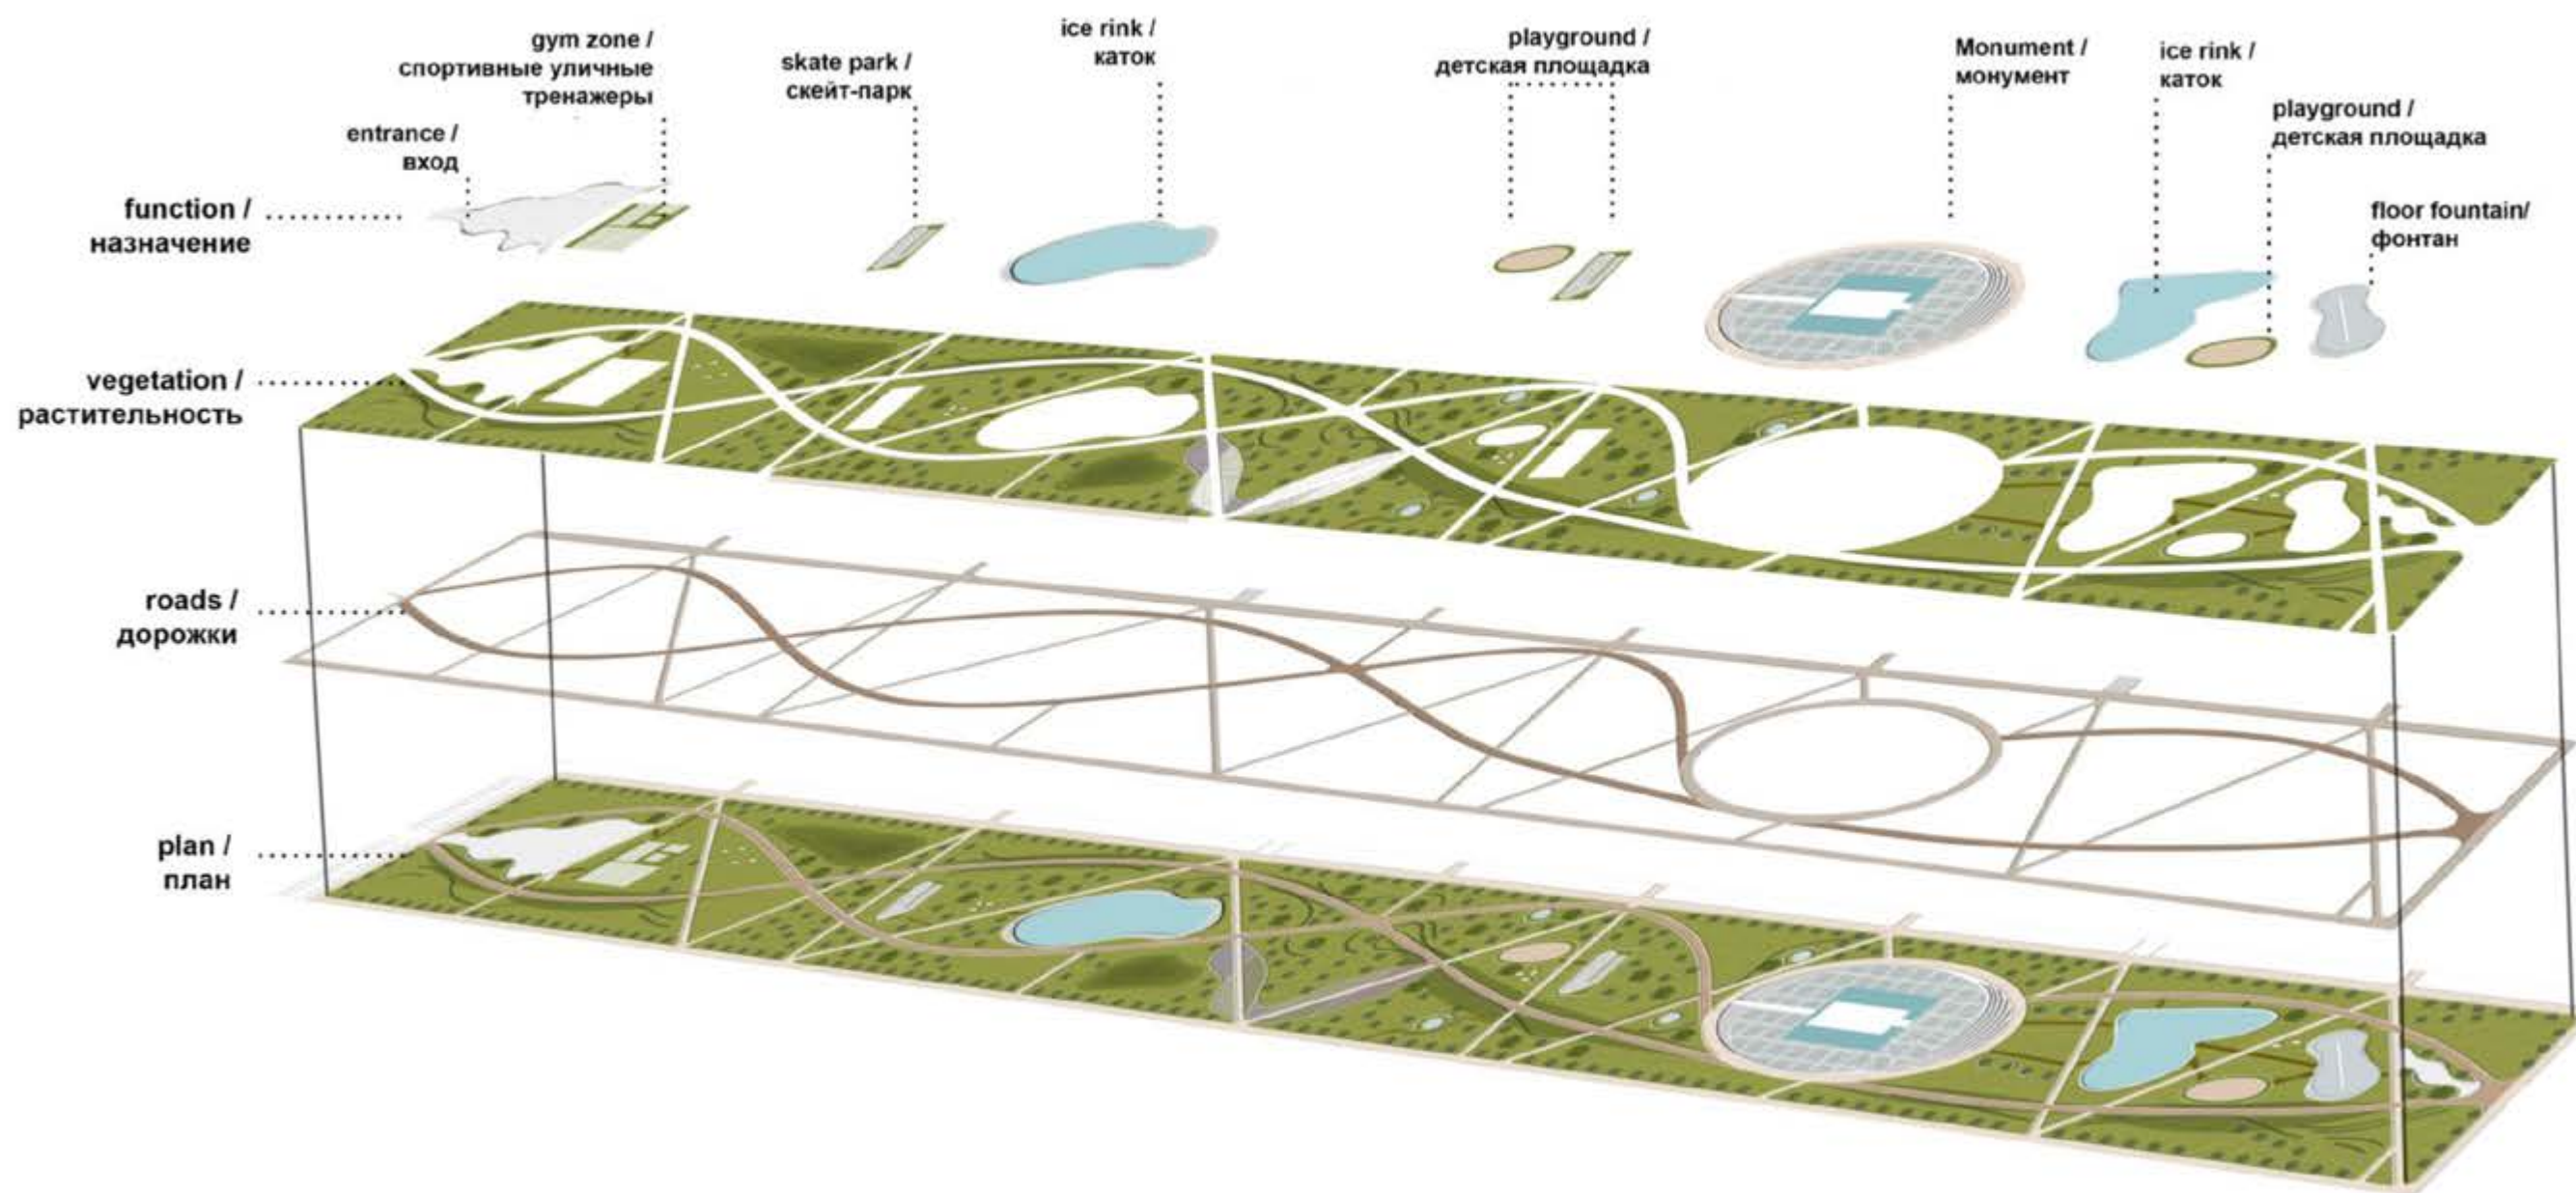

BERTONE DESIGN
ЕВРАЗИЯ

ВЫСТАВОЧНЫЙ ЗАЛ В ЧЕСТЬ 50-ЛЕТИЯ АВТОВАЗА И ВЫПУСКА ПЕРВОГО ЛЕГКОВОГО АВТОМОБИЛЯ

со сквером, игровыми площадками и фонтаном

КОНЦЕПЦИЯ

АКТИВНОСТЬ

ФРАГМЕНТ ПАРКА_ ВЕЧЕРНИЙ ВИД

ФРАГМЕНТ ПАРКА_ ДНЕВНОЙ ВИД

ФРАГМЕНТ ПАРКА_ ВЕЧЕРНИЙ ВИД

ФРАГМЕНТ ПАРКА_ ДНЕВНОЙ ВИД

КОНЦЕПЦИЯ

ВЫСТАВОЧНЫЙ ЗАЛ

ВЫСТАВОЧНЫЙ ЗАЛ_ ДНЕВНОЙ ВИД

ВЫСТАВОЧНЫЙ ЗАЛ _ ВЕЧЕРНИЙ ВИД

ВЫСТАВОЧНЫЙ ЗАЛ_ИНТЕРЬЕР

ПАРК _ ДНЕВНОЙ ВИД

СКУЛЬПТУРНАЯ ГРУППА АВТОРСТВА А.И. РУКАВИШНИКОВА _ ДНЕВНОЙ ВИД

СКУЛЬПТУРНАЯ ГРУППА АВТОРСТВА А.И. РУКАВИШНИКОВА _ ВЕЧЕРНИЙ ВИД

ФОНТАН_ ДНЕВНОЙ ВИД

ФОНТАН_ ВЕЧЕРНИЙ ВИД

ДЕТСКАЯ ПЛОЩАДКА

САД ЧЕТЫРЕХ СЕЗОНОВ

СКЕЙТ ПАРК

ПАМЯТНИК “КОПЕЙКЕ” _ ДНЕВНОЙ ВИД

ПАМЯТНИК “КОПЕЙКЕ” _ ВЕЧЕРНИЙ ВИД