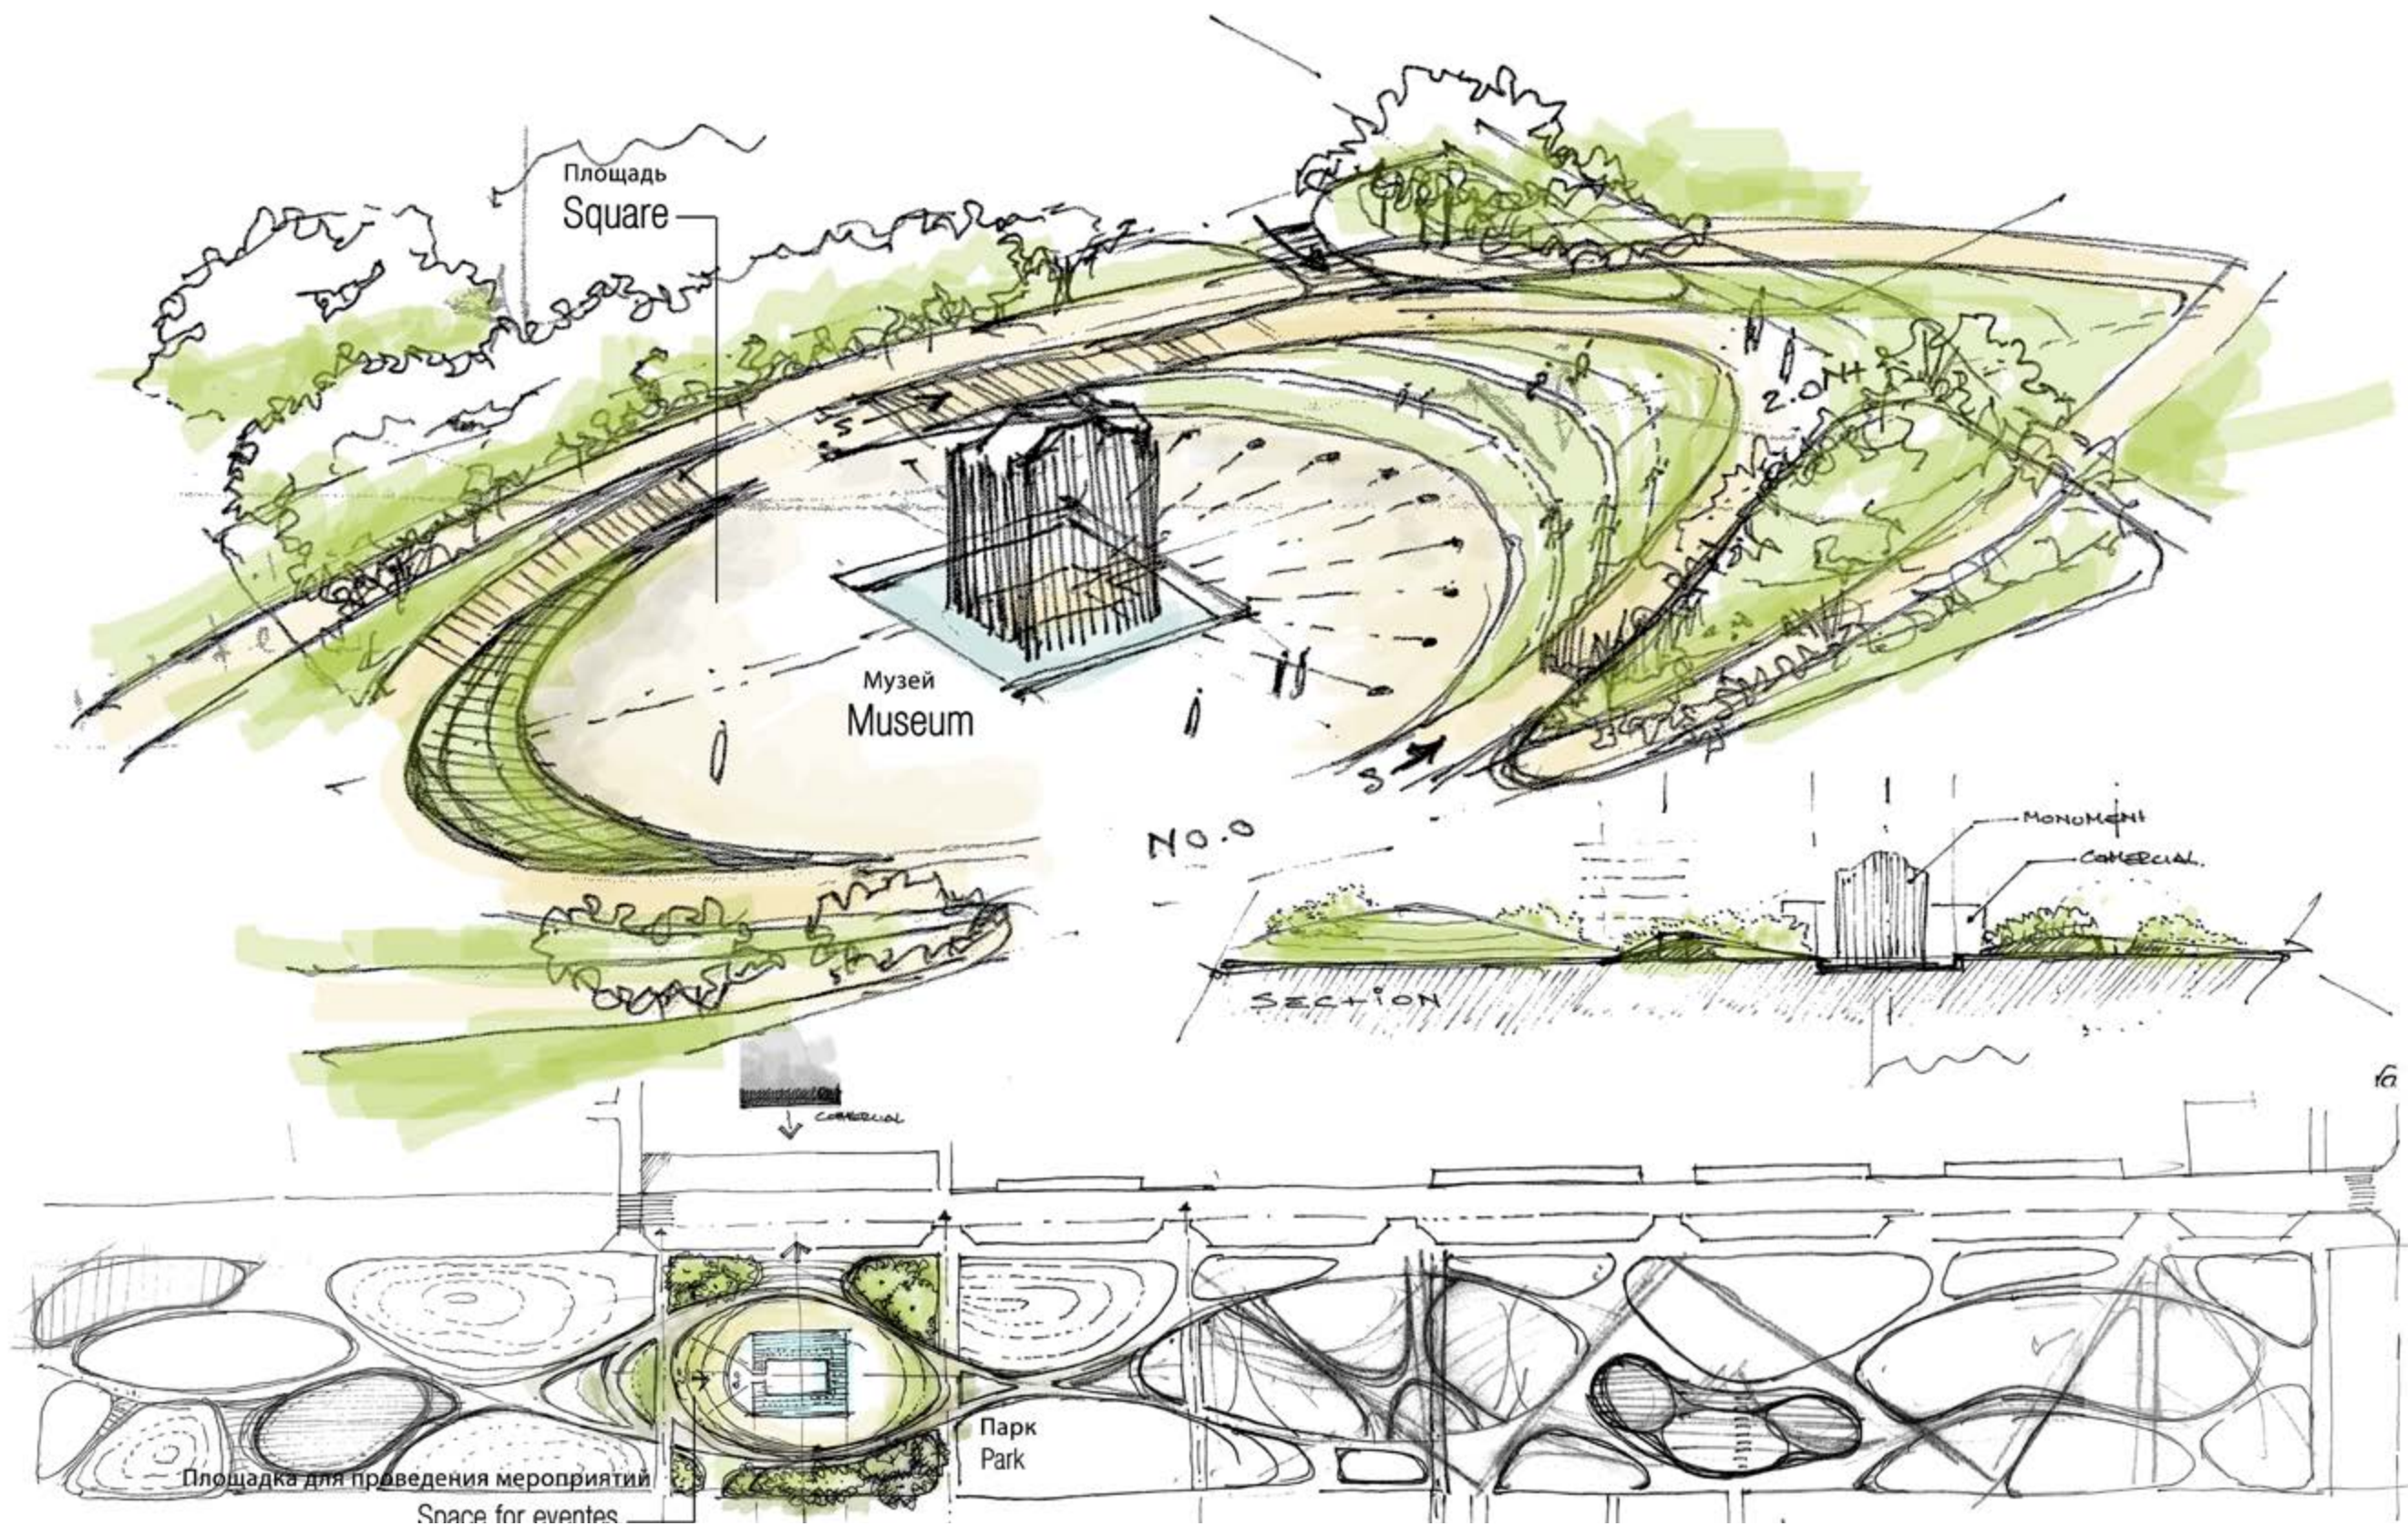

BERTONE DESIGN
ЕВРАЗИЯ

ВЫСТАВОЧНЫЙ ЗАЛ В ЧЕСТЬ 50-ЛЕТИЯ АВТОВАЗА И ВЫПУСКА ПЕРВОГО ЛЕГКОВОГО АВТОМОБИЛЯ

со сквером, игровыми площадками и фонтаном

КОНЦЕПЦИЯ

АКТИВНОСТЬ

ФРАГМЕНТ ПАРКА_ ВЕЧЕРНИЙ ВИД

ФРАГМЕНТ ПАРКА_ ДНЕВНОЙ ВИД

ФРАГМЕНТ ПАРКА_ ВЕЧЕРНИЙ ВИД

ФРАГМЕНТ ПАРКА_ ДНЕВНОЙ ВИД

КОНЦЕПЦИЯ

ВЫСТАВОЧНЫЙ ЗАЛ

ВЫСТАВОЧНЫЙ ЗАЛ_ ДНЕВНОЙ ВИД

ВЫСТАВОЧНЫЙ ЗАЛ _ ВЕЧЕРНИЙ ВИД

ВЫСТАВОЧНЫЙ ЗАЛ_ИНТЕРЬЕР

ПАРК _ ДНЕВНОЙ ВИД

СКУЛЬПТУРНАЯ ГРУППА АВТОРСТВА А.И. РУКАВИШНИКОВА _ ДНЕВНОЙ ВИД

СКУЛЬПТУРНАЯ ГРУППА АВТОРСТВА А.И. РУКАВИШНИКОВА _ ВЕЧЕРНИЙ ВИД

ФОНТАН_ ДНЕВНОЙ ВИД

ФОНТАН_ ВЕЧЕРНИЙ ВИД

ДЕТСКАЯ ПЛОЩАДКА

САД ЧЕТЫРЕХ СЕЗОНОВ

СКЕЙТ ПАРК

ПАМЯТНИК “КОПЕЙКЕ” _ ДНЕВНОЙ ВИД

ПАМЯТНИК “КОПЕЙКЕ” _ ВЕЧЕРНИЙ ВИД