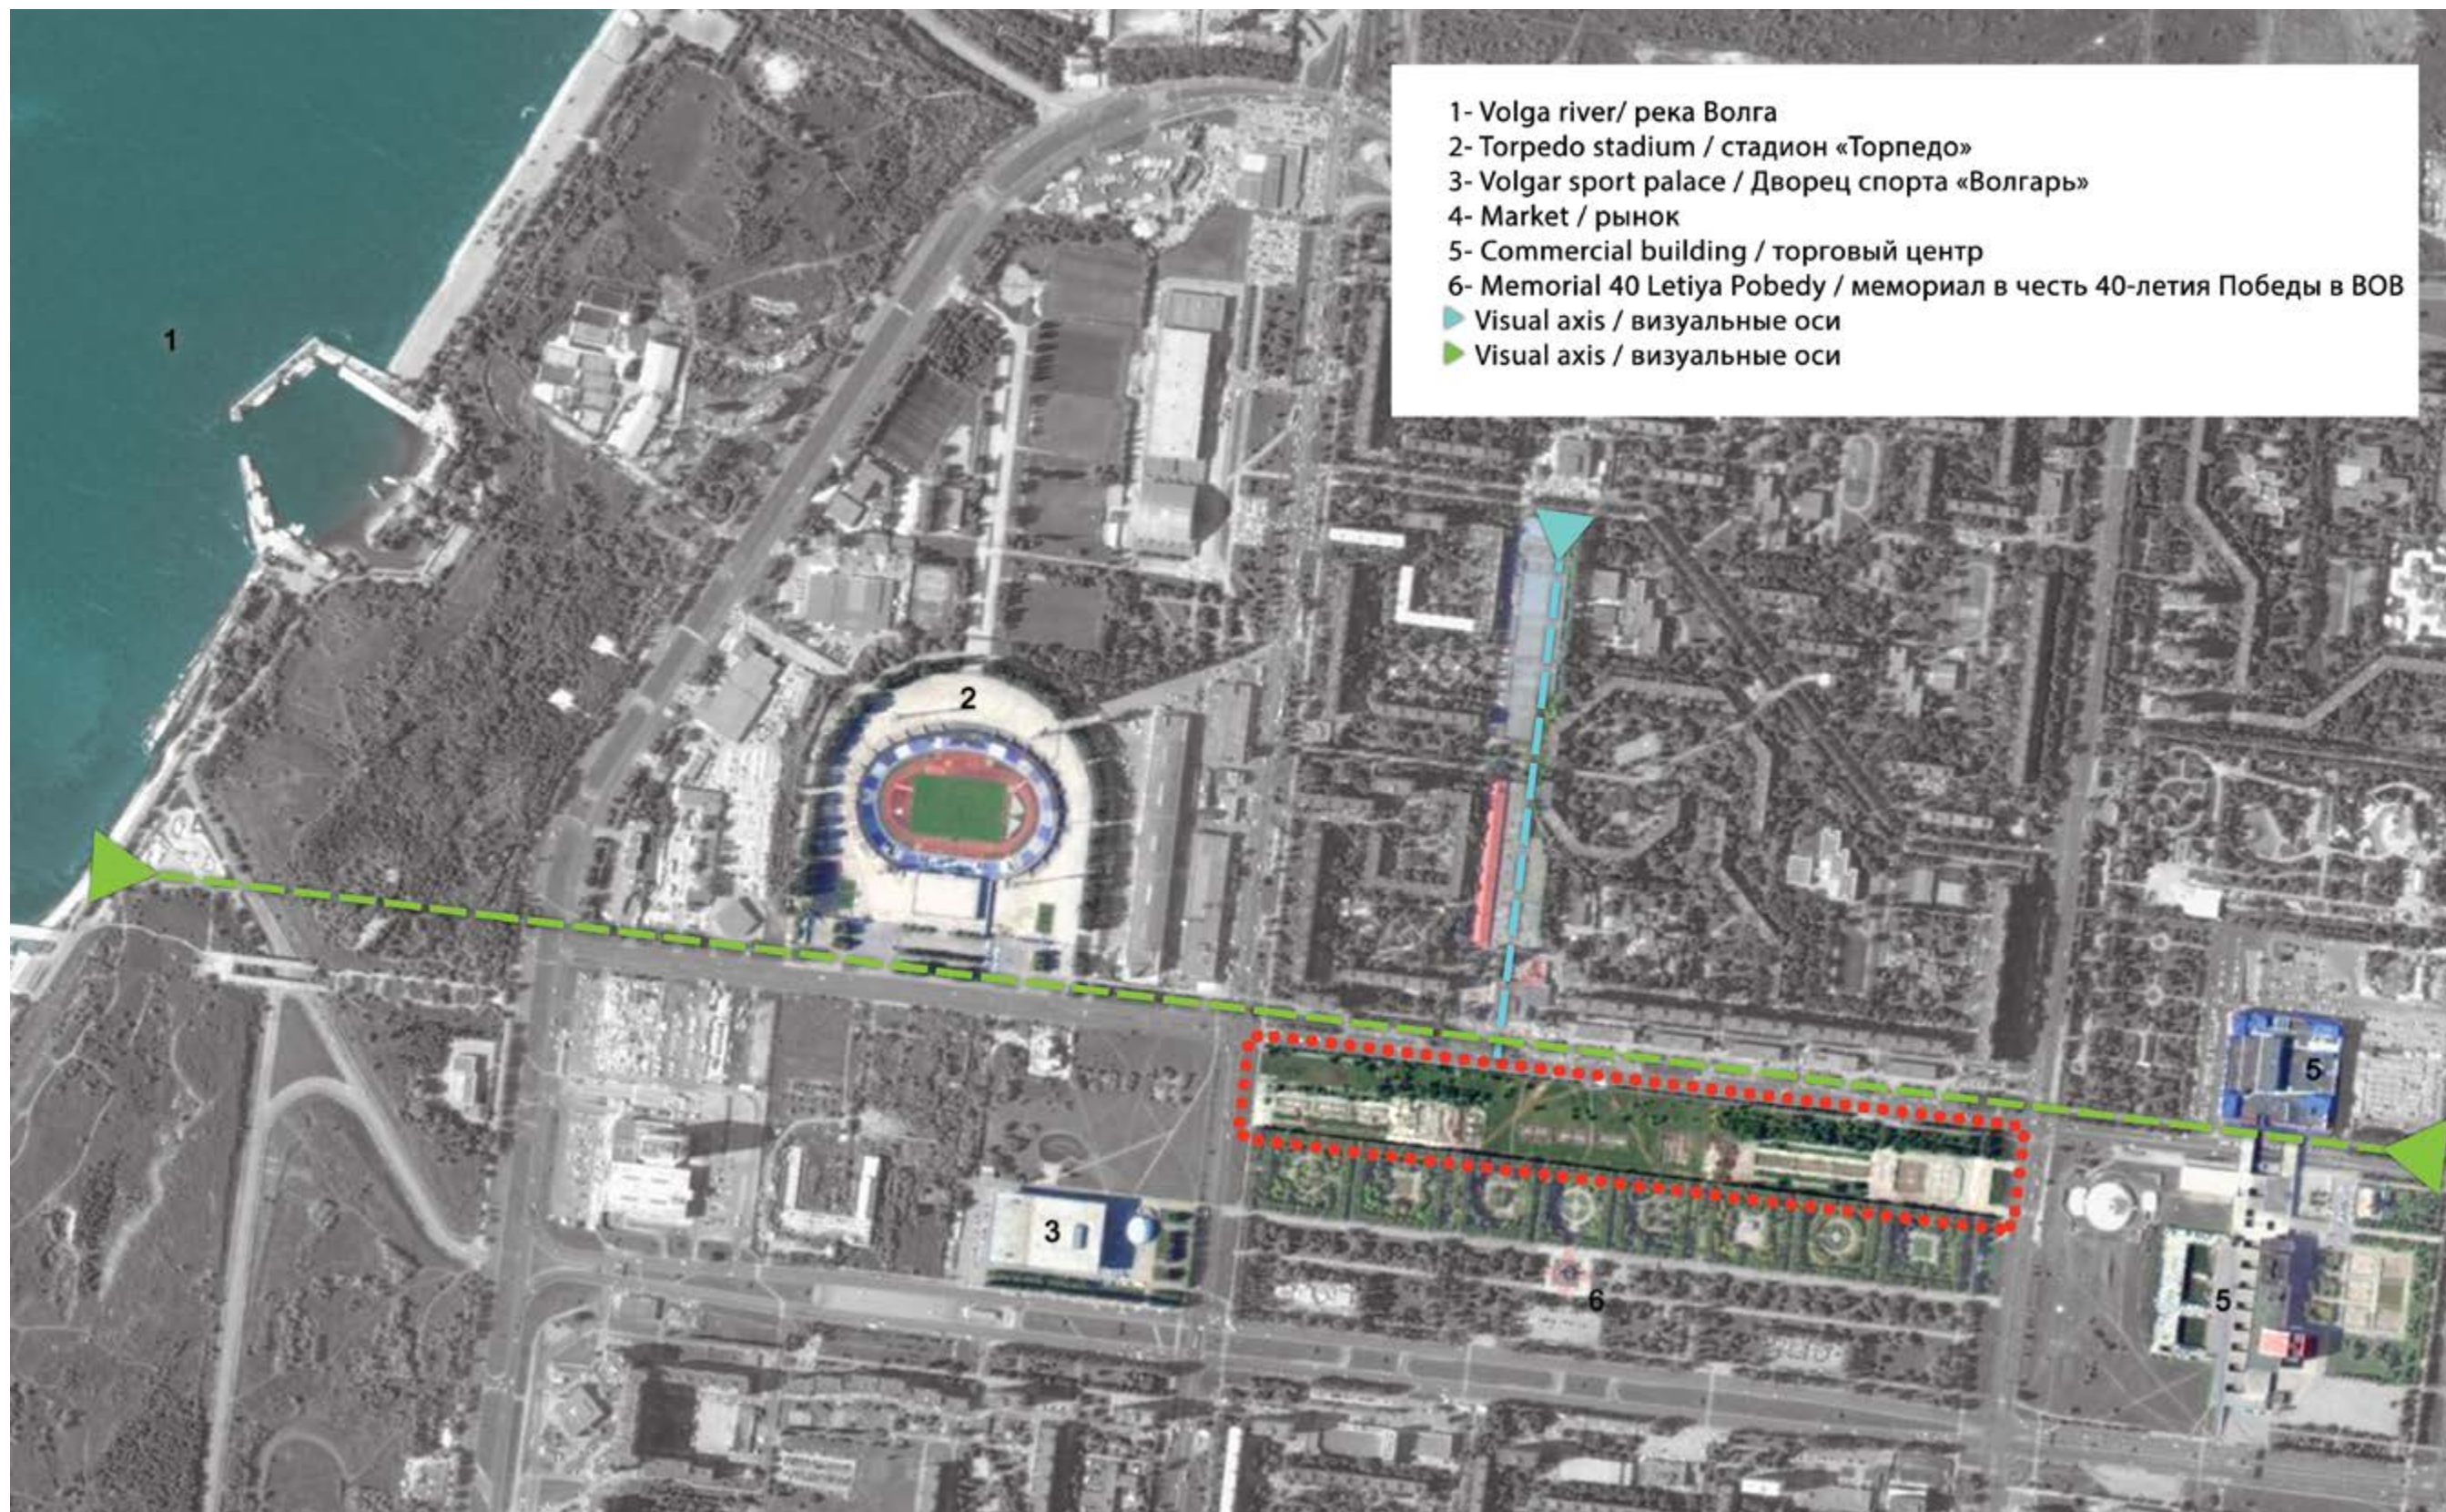

BERTONE DESIGN
ЕВРАЗИЯ

ВЫСТАВОЧНЫЙ ЗАЛ В ЧЕСТЬ 50-ЛЕТИЯ АВТОВАЗА И ВЫПУСКА ПЕРВОГО ЛЕГКОВОГО АВТОМОБИЛЯ

со сквером, игровыми площадками и фонтаном

КОНЦЕПЦИЯ

АКТИВНОСТЬ

ФРАГМЕНТ ПАРКА_ ВЕЧЕРНИЙ ВИД

ФРАГМЕНТ ПАРКА_ ДНЕВНОЙ ВИД